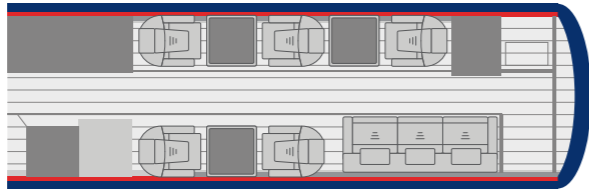

INTERIORS

Lenght 21.29 ft
Width 6 ft
Height 5.74 ft
Baggage 47 Cu. Ft