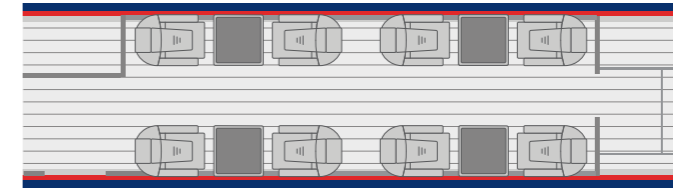

INTERIORS

Lenght 19.69 ft
Width 5.12 ft
Height 4.92 ft
Baggage 50 Cu. Ft