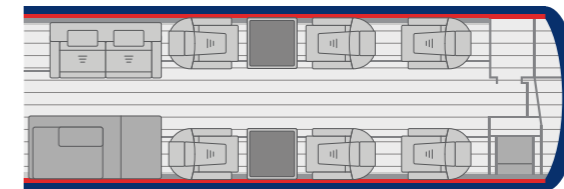

INTERIORS

Lenght 18.6 ft
Width 5.61 ft
Height 5.71 ft
Baggage 89 Cu. Ft