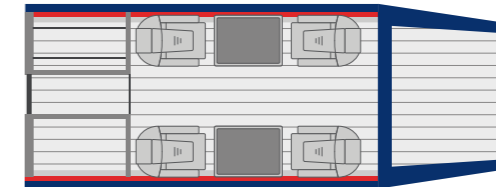

### INTERIORS

Length	9.74 ft
Width	4.59 ft
Height	4.49 ft
Baggage	63 Cu. Ft