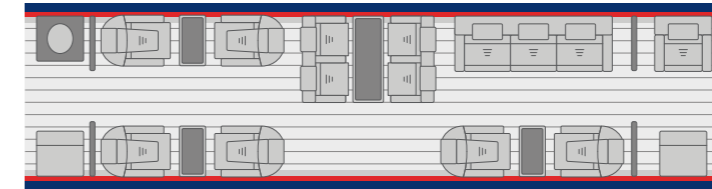

INTERIORS

Lenght 49.84 ft
Width 6.89 ft
Height 5.97 ft
Baggage 286 Cu. Ft